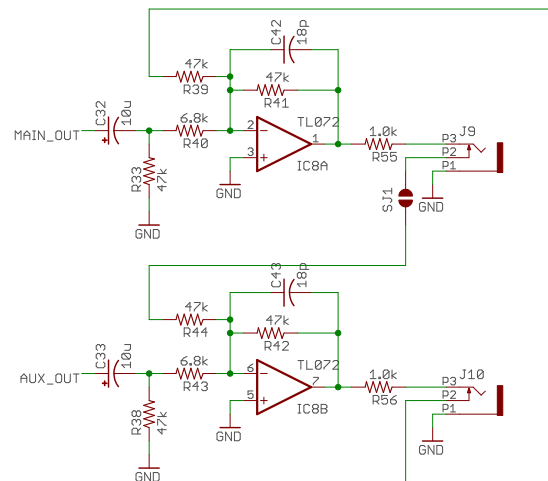

cc-by-sa	Main processor
Olivier Gillet	rings_v30
ol.gillet@gmail.com	8/28/17 5:40 PM
	Sheet: 1/5

cc-by-sa Olivier Gillet ol.gillet@gmail.com	User interface
	rings_v30
	8/28/17 5:40 PM
	Sheet: 2/5

cc-by-sa	CU scaling
Olivier Gillet	rings_v30
ol.gillet@gmail.com	8/28/17 5:40 PM
	Sheet: 3/5