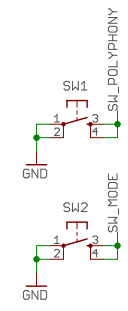

cc-by-sa	Main processor
Olivier Gillet	rings_v30
ol.gillet@gmail.com	8/28/17 5:40 PM
	Sheet: 1/5

cc-by-sa Olivier Gillet ol.gillet@gmail.com	User interface
	rings_v30
	8/28/17 5:40 PM
	Sheet: 2/5

cc-by-sa	CU scaling
Olivier Gillet	rings_v30
ol.gillet@gmail.com	8/28/17 5:40 PM
	Sheet: 3/5