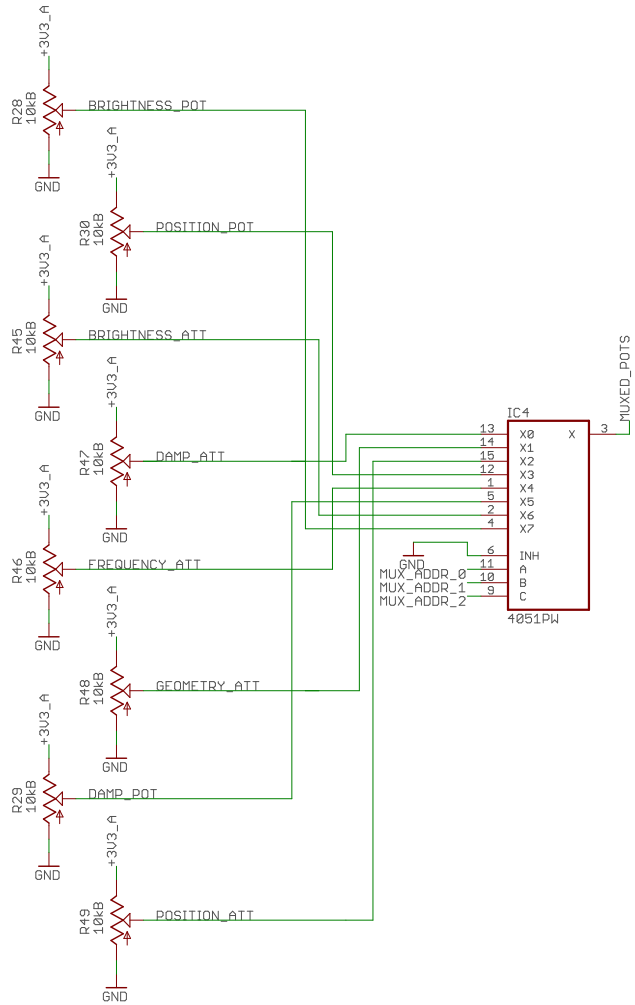

cc-by-sa	Main processor
Olivier Gillet	rings_v30
ol.gillet@gmail.com	8/28/17 5:40 PM
	Sheet: 1/5

cc-by-sa Olivier Gillet ol.gillet@gmail.com	User interface
	rings_v30
	8/28/17 5:40 PM
	Sheet: 2/5

cc-by-sa	CU scaling
Olivier Gillet	rings_v30
ol.gillet@gmail.com	8/28/17 5:40 PM
	Sheet: 3/5