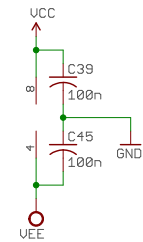

cc-by-sa	Main processor
Olivier Gillet	rings_v30
ol.gillet@gmail.com	8/28/17 5:40 PM
	Sheet: 1/5

cc-by-sa Olivier Gillet ol.gillet@gmail.com	User interface
	rings_v30
	8/28/17 5:40 PM
	Sheet: 2/5

cc-by-sa	CU scaling
Olivier Gillet	rings_v30
ol.gillet@gmail.com	8/28/17 5:40 PM
	Sheet: 3/5