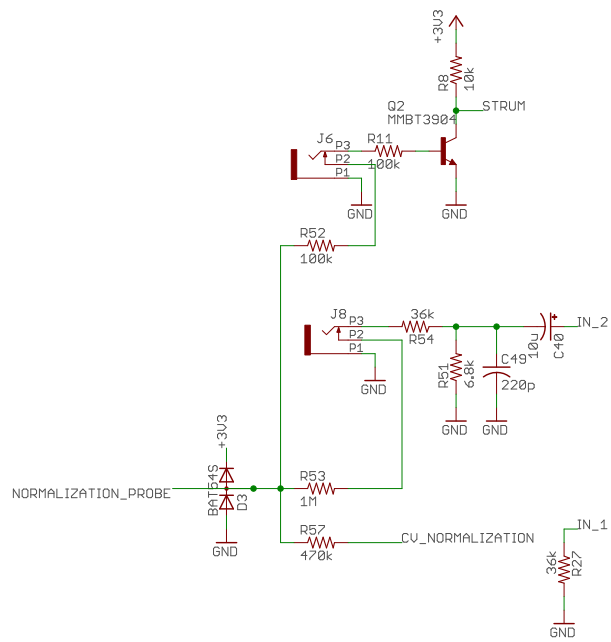

cc-by-sa	Main processor
Olivier Gillet	rings_v30
ol.gillet@gmail.com	8/28/17 5:40 PM
	Sheet: 1/5

cc-by-sa Olivier Gillet ol.gillet@gmail.com	User interface
	rings_v30
	8/28/17 5:40 PM
	Sheet: 2/5

cc-by-sa	CU scaling
Olivier Gillet	rings_v30
ol.gillet@gmail.com	8/28/17 5:40 PM
	Sheet: 3/5