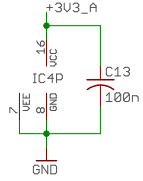

cc-by-sa	Main processor
Olivier Gillet	rings_v30
ol.gillet@gmail.com	8/28/17 5:40 PM
	Sheet: 1/5

cc-by-sa Olivier Gillet ol.gillet@gmail.com	User interface
	rings_v30
	8/28/17 5:40 PM
	Sheet: 2/5

cc-by-sa	CU scaling
Olivier Gillet	rings_v30
ol.gillet@gmail.com	8/28/17 5:40 PM
	Sheet: 3/5