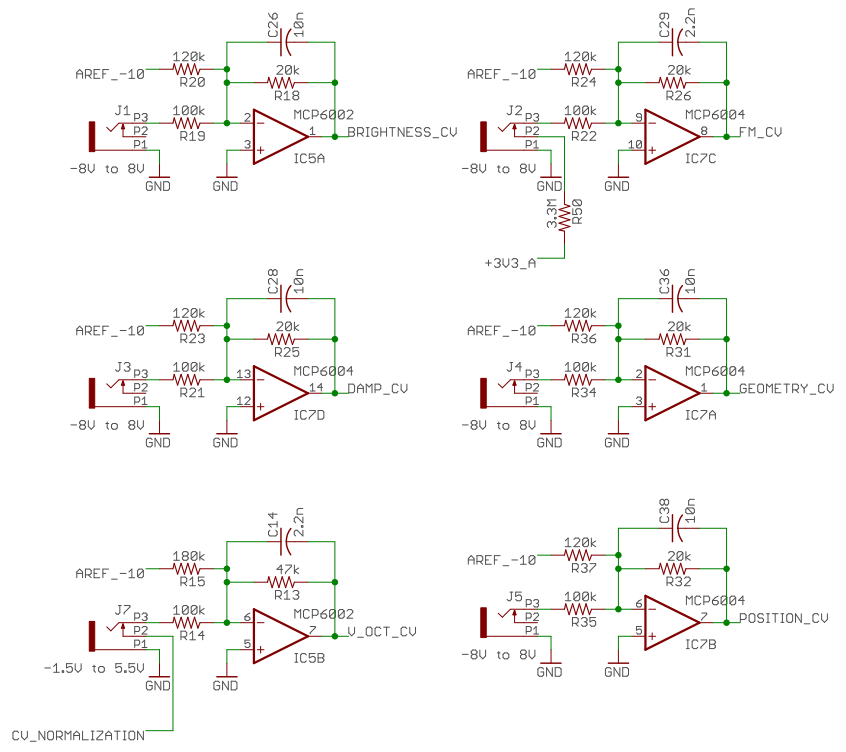

cc-by-sa	Main processor
Olivier Gillet	rings_v30
ol.gillet@gmail.com	8/28/17 5:40 PM
	Sheet: 1/5

cc-by-sa Olivier Gillet ol.gillet@gmail.com	User interface
	rings_v30
	8/28/17 5:40 PM
	Sheet: 2/5

cc-by-sa	CU scaling
Olivier Gillet	rings_v30
ol.gillet@gmail.com	8/28/17 5:40 PM
	Sheet: 3/5