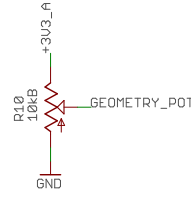

cc-by-sa	Main processor
Olivier Gillet	rings_v30
ol.gillet@gmail.com	8/28/17 5:40 PM
	Sheet: 1/5

cc-by-sa Olivier Gillet ol.gillet@gmail.com	User interface
	rings_v30
	8/28/17 5:40 PM
	Sheet: 2/5

cc-by-sa	CU scaling
Olivier Gillet	rings_v30
ol.gillet@gmail.com	8/28/17 5:40 PM
	Sheet: 3/5