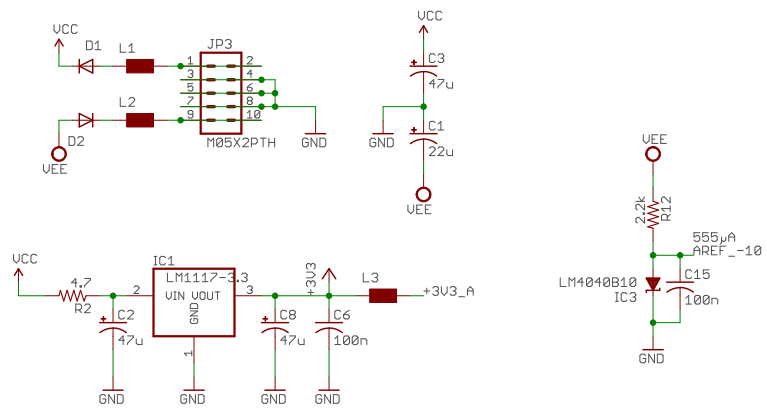

cc-by-sa	Main processor
Olivier Gillet	rings_v30
ol.gillet@gmail.com	8/28/17 5:40 PM
	Sheet: 1/5

cc-by-sa Olivier Gillet ol.gillet@gmail.com	User interface
	rings_v30
	8/28/17 5:40 PM
	Sheet: 2/5

cc-by-sa	CU scaling
Olivier Gillet	rings_v30
ol.gillet@gmail.com	8/28/17 5:40 PM
	Sheet: 3/5