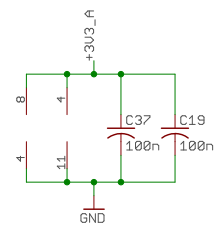

cc-by-sa	Main processor
Olivier Gillet	rings_v30
ol.gillet@gmail.com	8/28/17 5:40 PM
	Sheet: 1/5

cc-by-sa Olivier Gillet ol.gillet@gmail.com	User interface
	rings_v30
	8/28/17 5:40 PM
	Sheet: 2/5

cc-by-sa	CU scaling
Olivier Gillet	rings_v30
ol.gillet@gmail.com	8/28/17 5:40 PM
	Sheet: 3/5